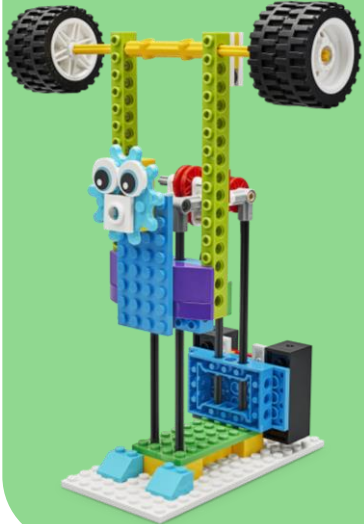

Dia

5

Esports d'equilibri

Benvinguda, comencem el Campus

Carrera de globus

Gimnasta (LEGO® BricQ Motion Prime)

Esmorzar

Escalada (Jenga)

Indi muntanyenc (Sphero® Indi)

Final del dia