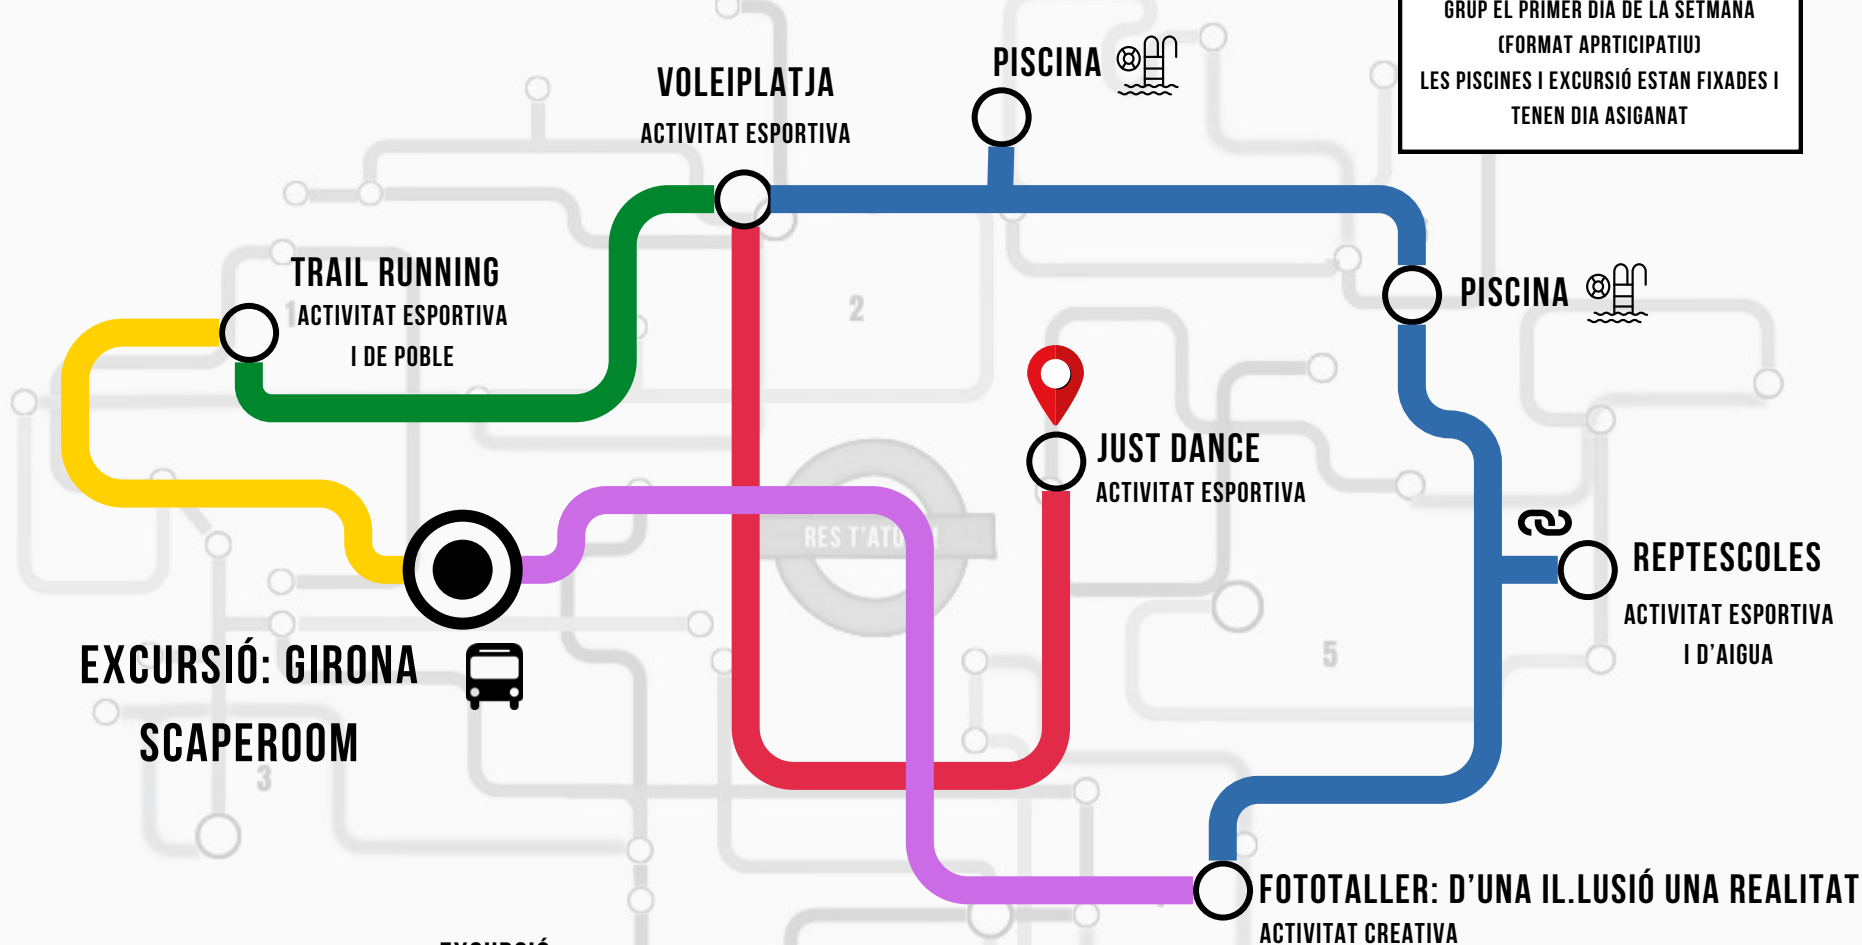

ZONA 7 SETEMBRE

A L'ESCOLA GERBERT D'ORLHAC

ITINERARI:

L'ORDRE DE LES ACTIVITATS L'ESCOLLIRÀ EL GRUP EL PRIMER DIA DE LA SETMANA (FORMAT APTICIPATIU)
LES PISCINES I EXCURSIÓ ESTAN FIXADES I TENEN DIA ASIGANAT

DIMARTS I
DIVENDRES

EXCURSIÓ
DIMECRES 4