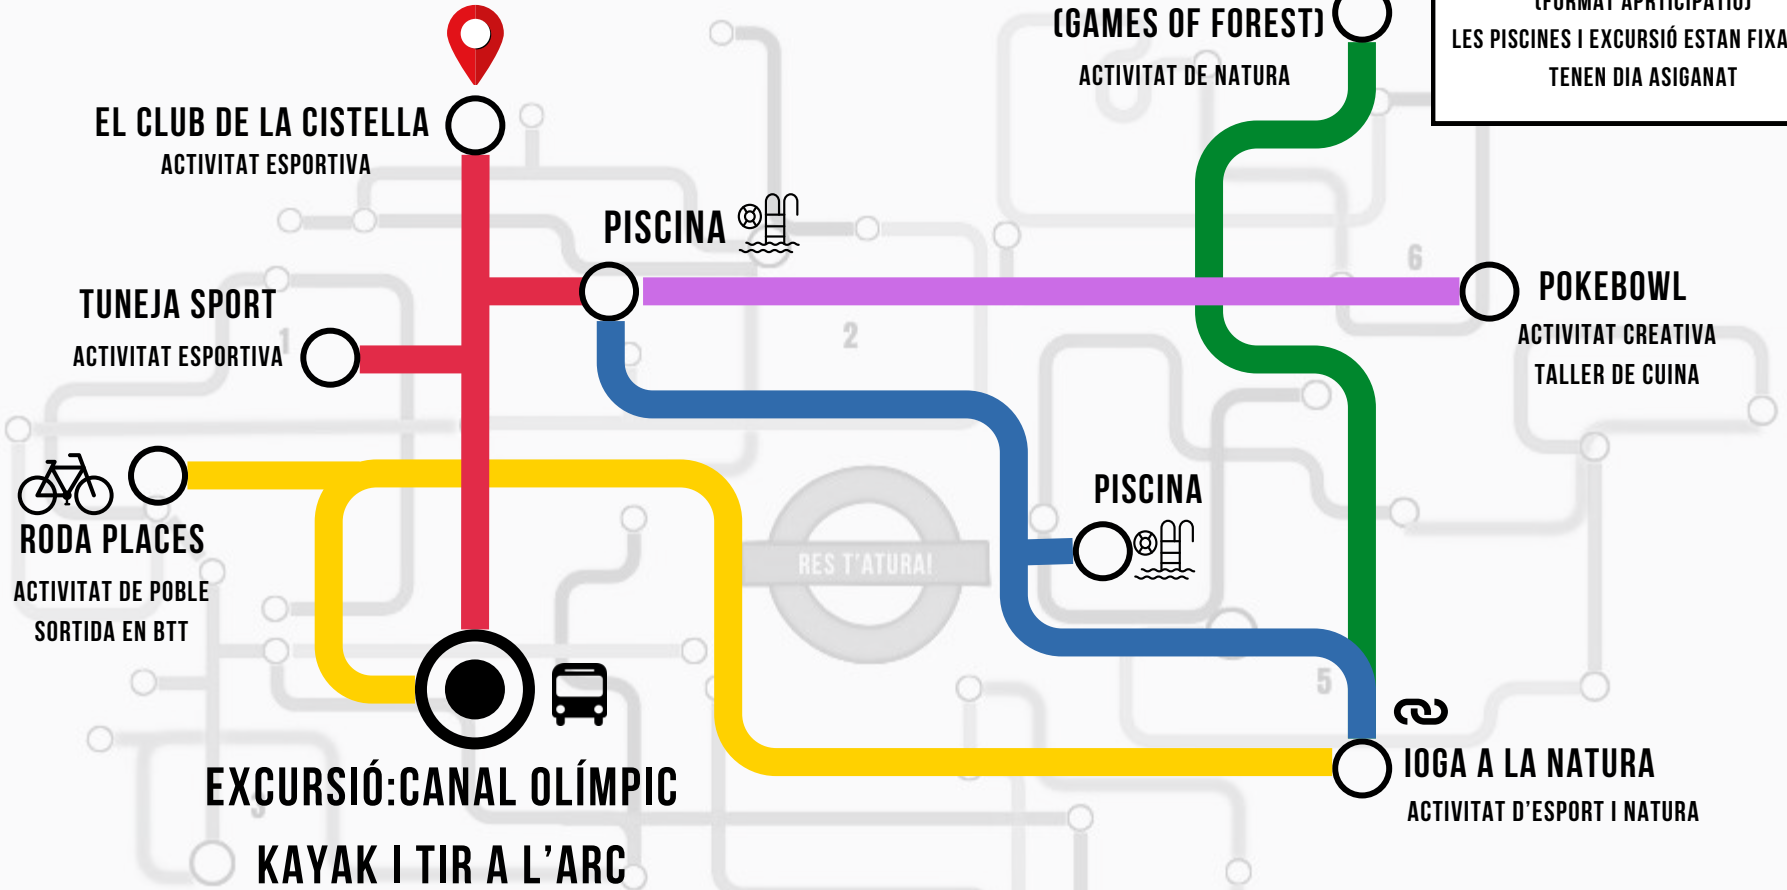

ITINERARI:

L'ORDRE DE LES ACTIVITATS L'ESCOLLIRÀ EL GRUP EL PRIMER DIA DE LA SETMANA (FORMAT APTICIPATIU)
 LES PISCINES I EXCURSIÓ ESTAN FIXADES I TENEN DIA ASIGANAT

 **DIMARTS I DIJOUS**

 **DIVENDRES 5**

ZONA 3 8 al 12 de Juliol

ITINERARI:
 L'ORDRE DE LES ACTIVITATS L'ESCOLLIRÀ EL GRUP EL PRIMER DIA DE LA SETMANA (FORMAT APTICIPATIU)
 LES PISCINES I EXCURSIÓ ESTAN FIXADES I TENEN DIA ASIGNAT

DIMARTS I
DIJOUS

EXCURSIÓ
DIVENDRES 12

ZONA 4 15 al 19 de Juliol

ITINERARI:

L'ORDRE DE LES ACTIVITATS L'ESCOLLIRÀ EL GRUP EL PRIMER DIA DE LA SETMANA (FORMAT APTICIPATIU)
 LES PISCINES I EXCURSIÓ ESTAN FIXADES I TENEN DIA ASIGANAT

 **DIMARTS I DIVENDRES**

 **EXCURSIÓ DIJOUS 18**

ZONA 5 22 al 26 de Juliol

ITINERARI:

L'ORDRE DE LES ACTIVITATS L'ESCOLLIRÀ EL GRUP EL PRIMER DIA DE LA SETMANA (FORMAT APTICIPATIU)
 LES PISCINES I EXCURSIÓ ESTAN FIXADES I TENEN DIA ASIGANAT