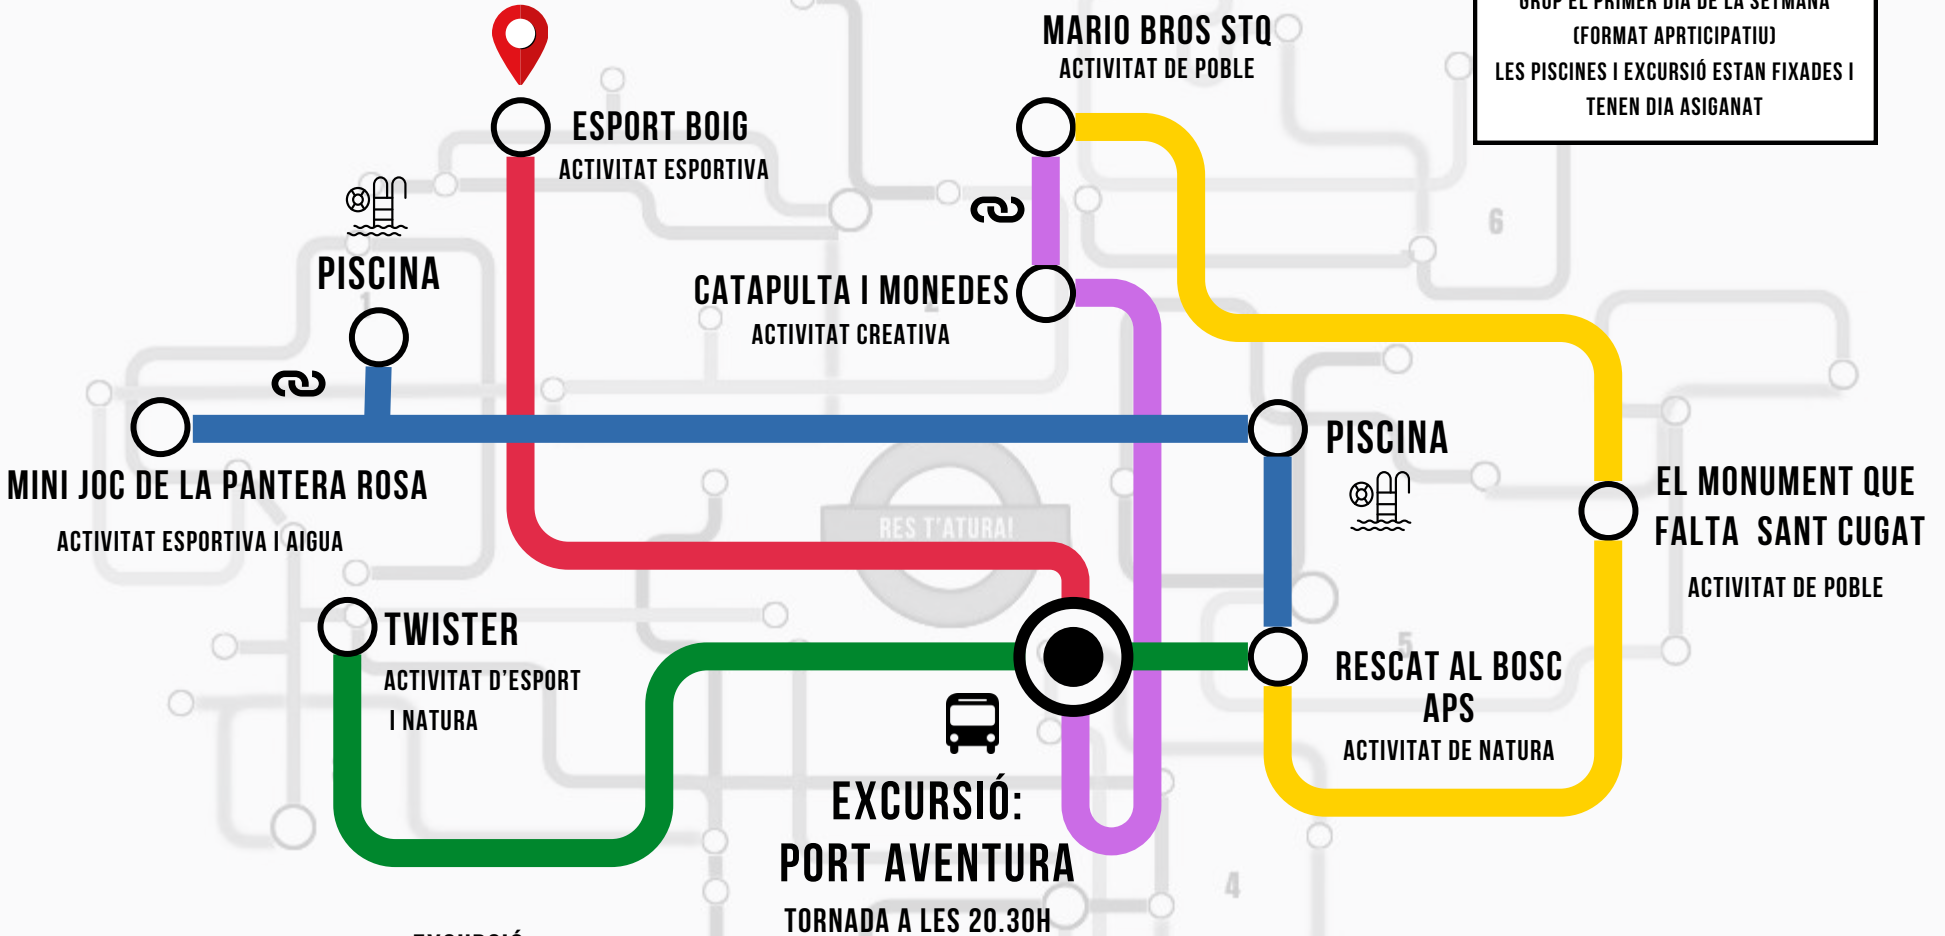

ZONA 3 8 al 12 de Juliol

ITINERARI:
 L'ORDRE DE LES ACTIVITATS L'ESCOLLIRÀ EL GRUP EL PRIMER DIA DE LA SETMANA (FORMAT APTICIPATIU)
 LES PISCINES I EXCURSIÓ ESTAN FIXADES I TENEN DIA ASIGNAT

DIMARTS I
DIJOUS

EXCURSIÓ
DIVENDRES 12

ZONA 4 15 al 19 de Juliol

ITINERARI:

L'ORDRE DE LES ACTIVITATS L'ESCOLLIRÀ EL GRUP EL PRIMER DIA DE LA SETMANA (FORMAT APTICIPATIU)
 LES PISCINES I EXCURSIÓ ESTAN FIXADES I TENEN DIA ASIGANAT

 **DIMARTS I DIVENDRES**

 **EXCURSIÓ DIJOUS 18**

ZONA 5 22 al 26 de Juliol

ITINERARI:

L'ORDRE DE LES ACTIVITATS L'ESCOLLIRÀ EL GRUP EL PRIMER DIA DE LA SETMANA (FORMAT APTICIPATIU)
 LES PISCINES I EXCURSIÓ ESTAN FIXADES I TENEN DIA ASIGANAT

 DIMARTS I
DIJOUS

EXCURSIÓ
DIJOUS 25

ZONA 6 29 de juliol al 2 d'agost

A L'ESCOLA GERBERT D'ORLHAC

ITINERARI:

L'ORDRE DE LES ACTIVITATS L'ESCOLLIRÀ EL GRUP EL PRIMER DIA DE LA SETMANA (FORMAT PARTICIPATIU)
LES PISCINES I EXCURSIÓ ESTAN FIXADES I TENEN DIA ASIGANAT