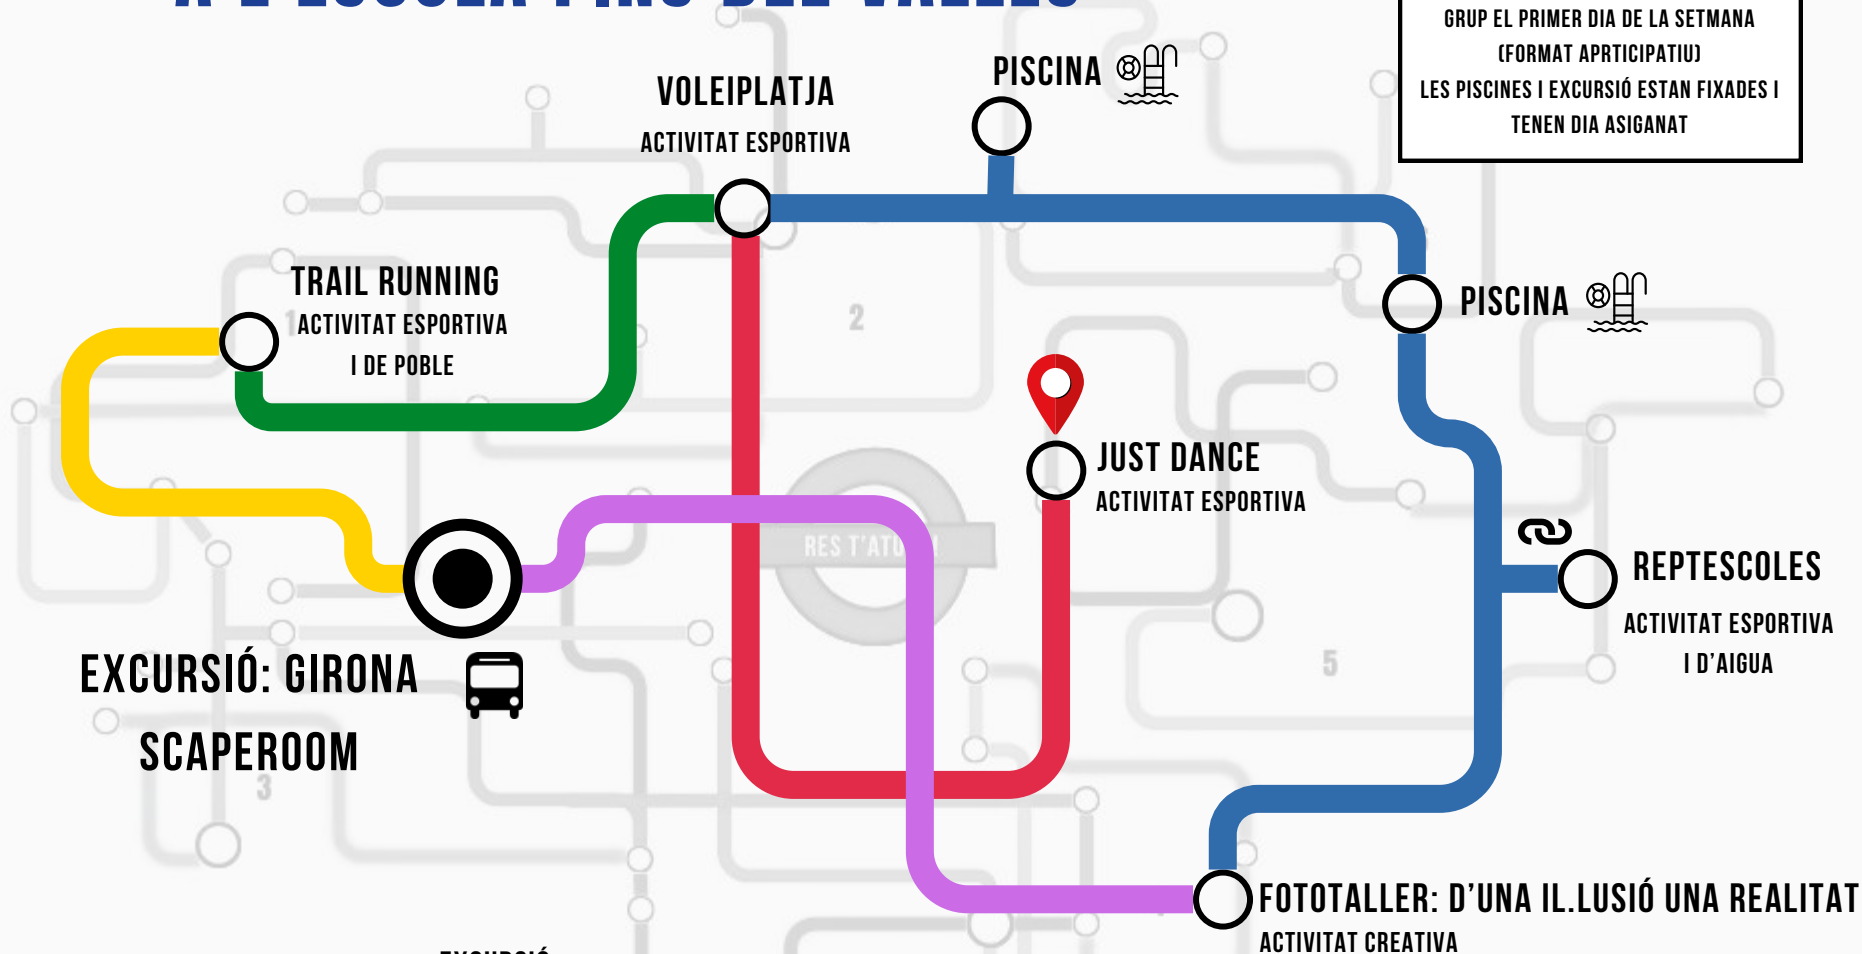

EXCURSIÓ
DIVENDRES 12

ZONA 4 15 al 19 de Juliol

ITINERARI:

L'ORDRE DE LES ACTIVITATS L'ESCOLLIRÀ EL GRUP EL PRIMER DIA DE LA SETMANA (FORMAT APTICIPATIU)
 LES PISCINES I EXCURSIÓ ESTAN FIXADES I TENEN DIA ASIGANAT

 **DIMARTS I DIVENDRES**

 **EXCURSIÓ DIJOUS 18**

ZONA 5 22 al 26 de Juliol

ITINERARI:

L'ORDRE DE LES ACTIVITATS L'ESCOLLIRÀ EL GRUP EL PRIMER DIA DE LA SETMANA (FORMAT APTICIPATIU)
 LES PISCINES I EXCURSIÓ ESTAN FIXADES I TENEN DIA ASIGANAT

 DIMARTS I
DIJOUS

EXCURSIÓ
DIJOUS 25

ZONA 6 29 de juliol al 2 d'agost

A L'ESCOLA GERBERT D'ORLHAC

ITINERARI:

L'ORDRE DE LES ACTIVITATS L'ESCOLLIRÀ EL GRUP EL PRIMER DIA DE LA SETMANA (FORMAT PARTICIPATIU)
LES PISCINES I EXCURSIÓ ESTAN FIXADES I TENEN DIA ASIGANAT

ZONA 7 SETEMBRE

A L'ESCOLA PINS DEL VALLÉS

ITINERARI:

L'ORDRE DE LES ACTIVITATS L'ESCOLLIRÀ EL GRUP EL PRIMER DIA DE LA SETMANA (FORMAT APTICIPATIU)
LES PISCINES I EXCURSIÓ ESTAN FIXADES I TENEN DIA ASIGANAT