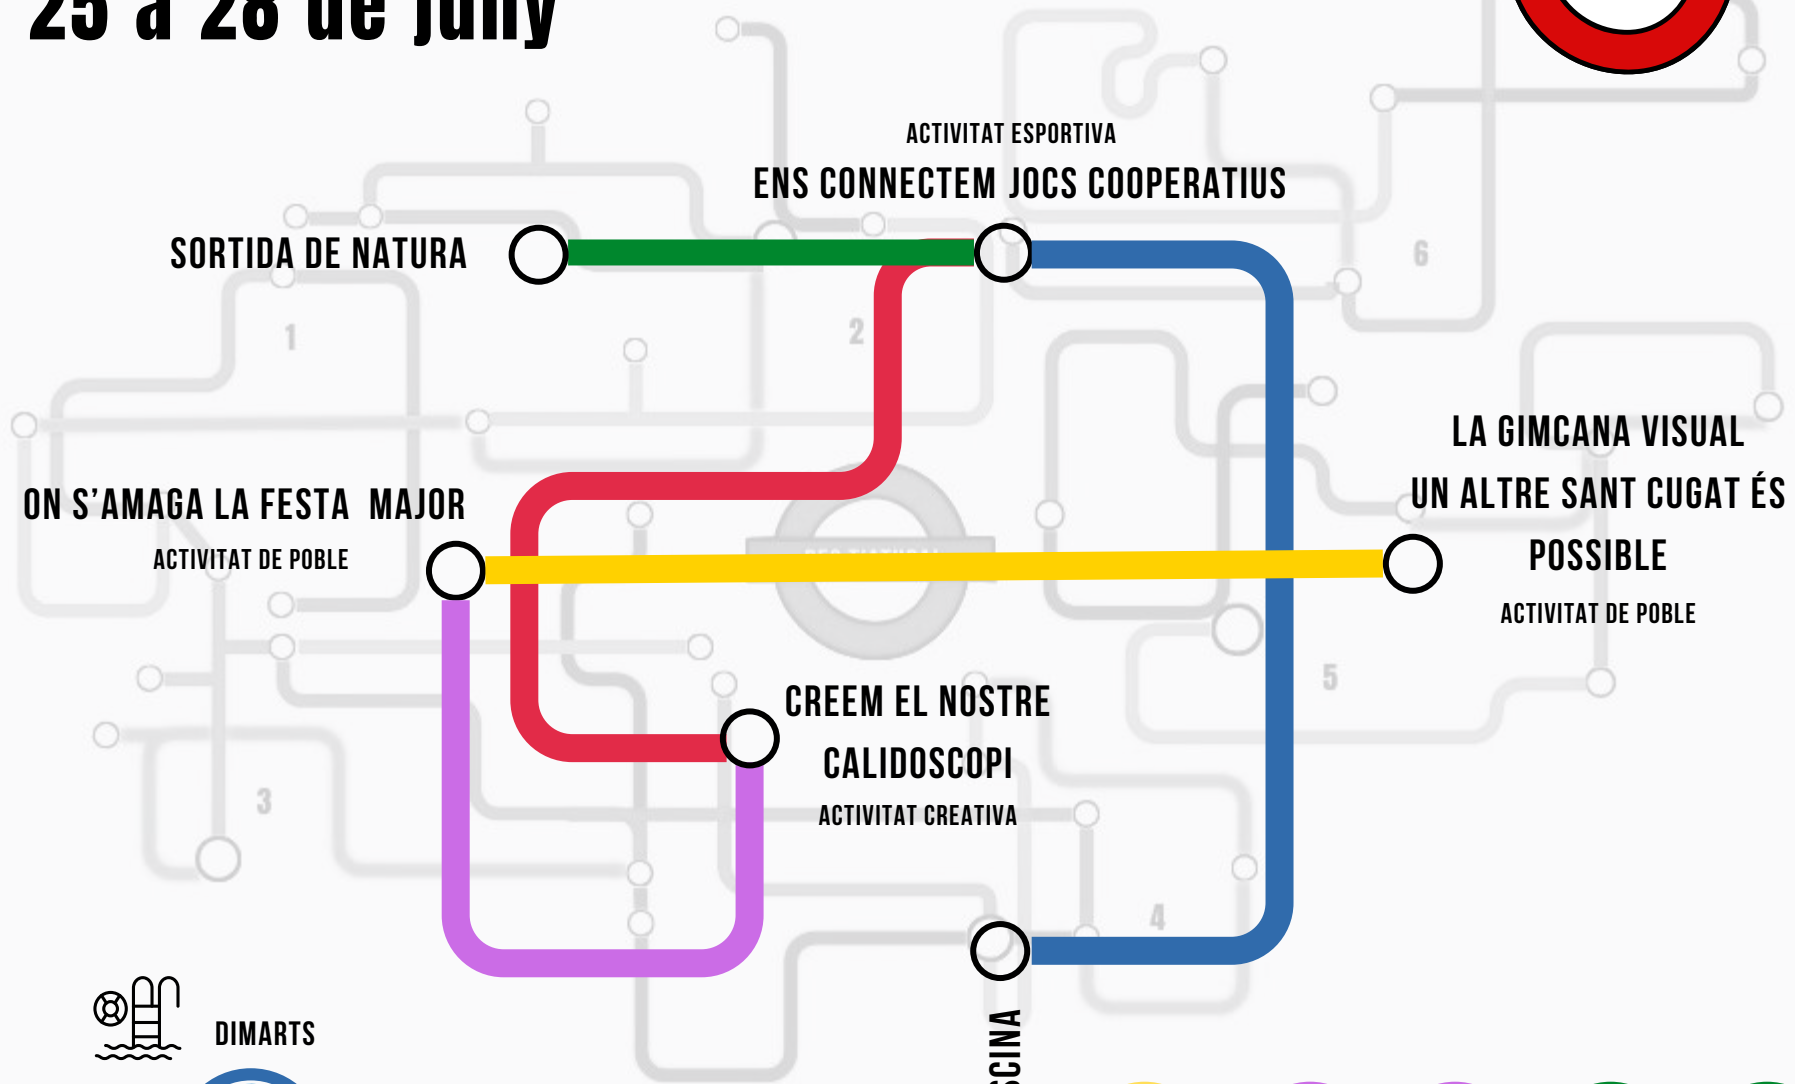

ZONA 1

25 a 28 de juny

DIMARTS