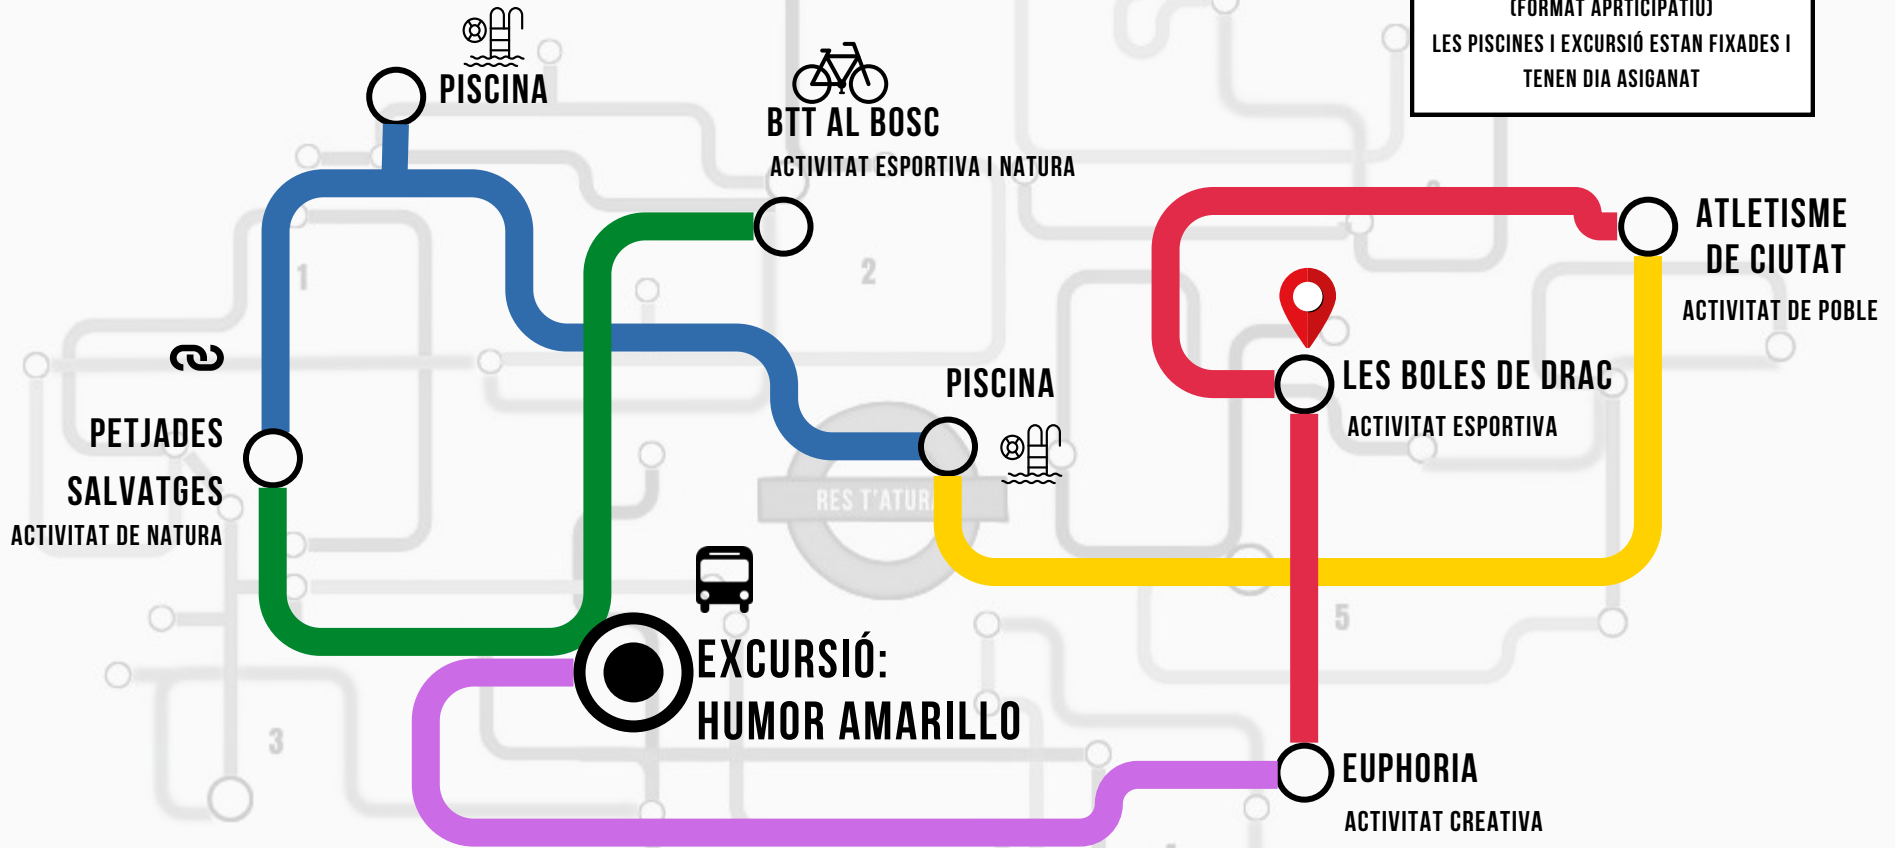

ZONA 3 8 al 12 de Juliol

ITINERARI:
 L'ORDRE DE LES ACTIVITATS L'ESCOLLIRÀ EL GRUP EL PRIMER DIA DE LA SETMANA (FORMAT APTICIPATIU)
 LES PISCINES I EXCURSIÓ ESTAN FIXADES I TENEN DIA ASIGNAT

DIMARTS I
DIJOUS

EXCURSIÓ
DIVENDRES 12

ZONA 4 15 al 19 de Juliol

ITINERARI:

L'ORDRE DE LES ACTIVITATS L'ESCOLLIRÀ EL GRUP EL PRIMER DIA DE LA SETMANA (FORMAT APTICIPATIU)
 LES PISCINES I EXCURSIÓ ESTAN FIXADES I TENEN DIA ASIGANAT

 **DIMARTS I DIVENDRES**

 **EXCURSIÓ DIJOUS 18**

ZONA 5 22 al 26 de Juliol

ITINERARI:

L'ORDRE DE LES ACTIVITATS L'ESCOLLIRÀ EL GRUP EL PRIMER DIA DE LA SETMANA (FORMAT APTICIPATIU)
 LES PISCINES I EXCURSIÓ ESTAN FIXADES I TENEN DIA ASIGANAT

 DIMARTS I
DIJOUS

EXCURSIÓ
DIJOUS 25

ZONA 6 29 de juliol al 2 d'agost

A L'ESCOLA GERBERT D'ORLHAC

ITINERARI:

L'ORDRE DE LES ACTIVITATS L'ESCOLLIRÀ EL GRUP EL PRIMER DIA DE LA SETMANA (FORMAT PARTICIPATIU)
LES PISCINES I EXCURSIÓ ESTAN FIXADES I TENEN DIA ASIGANAT